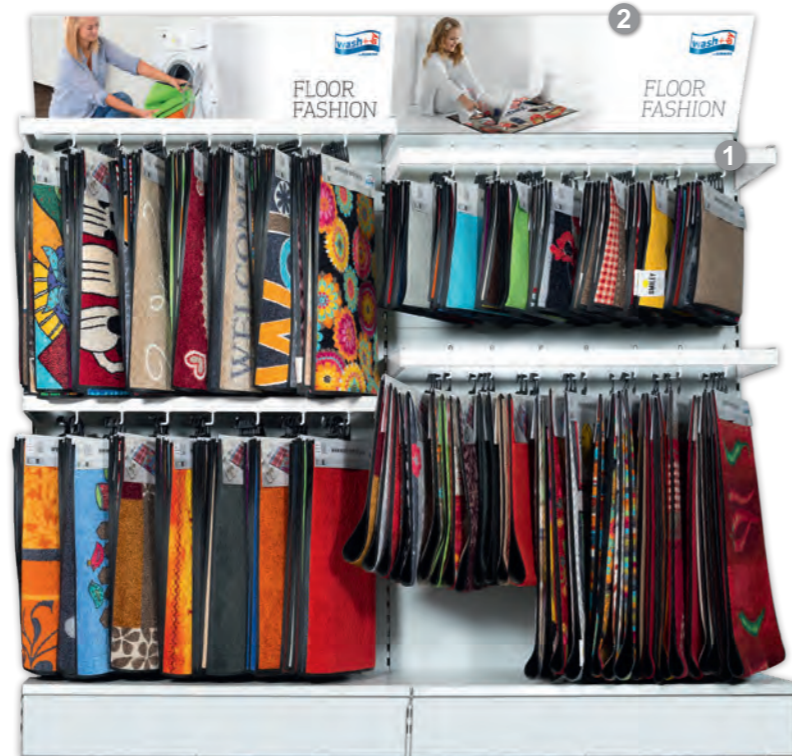

Bajo pedido podemos ofrecerles regleta de montaje blanco incl. ganchos para sus estantes Tegometall.

125 cm 069447

100 cm 086826