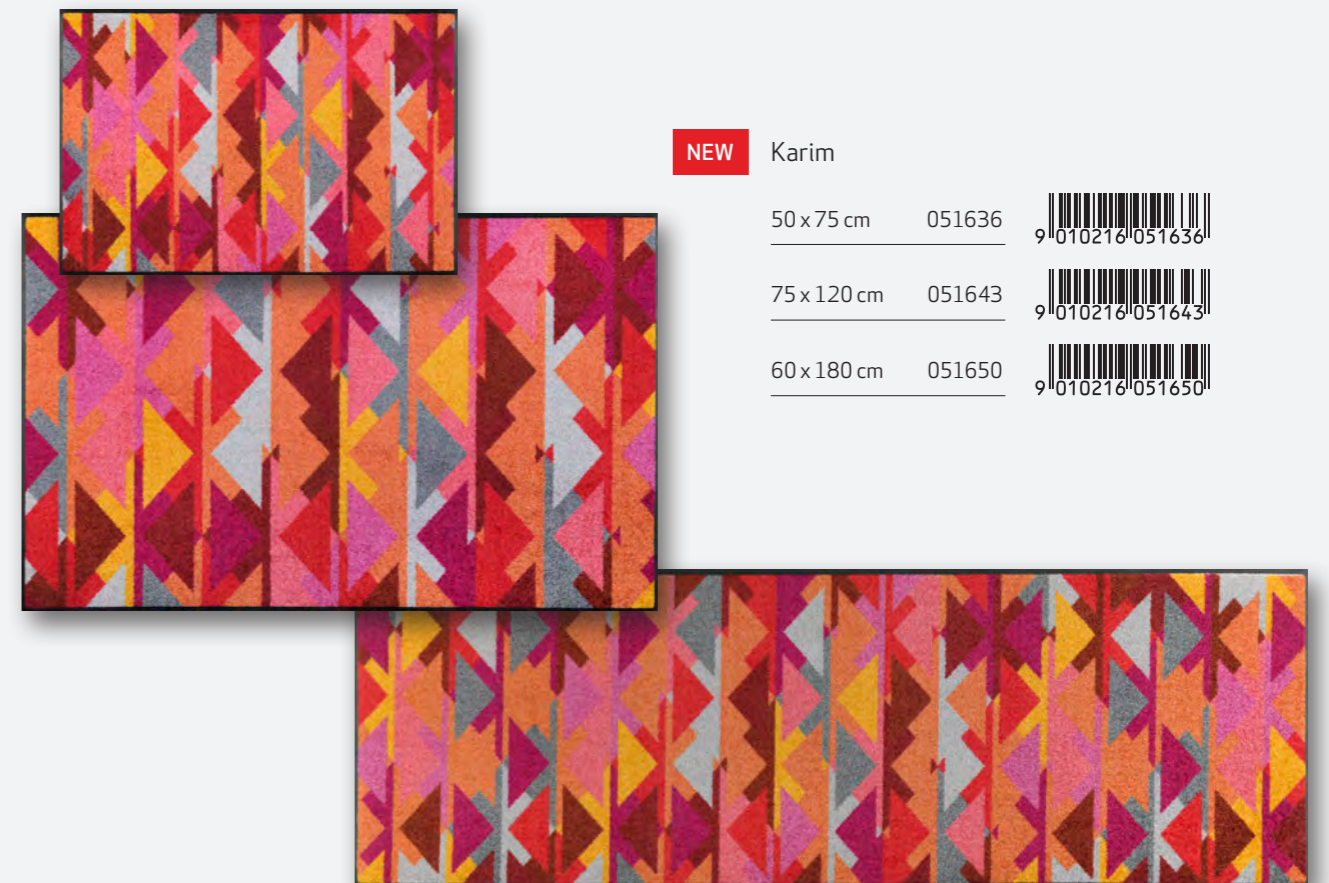

NEW

Karim

50 x 75 cm 051636

75 x 120 cm 051643

60 x 180 cm 051650

Interior