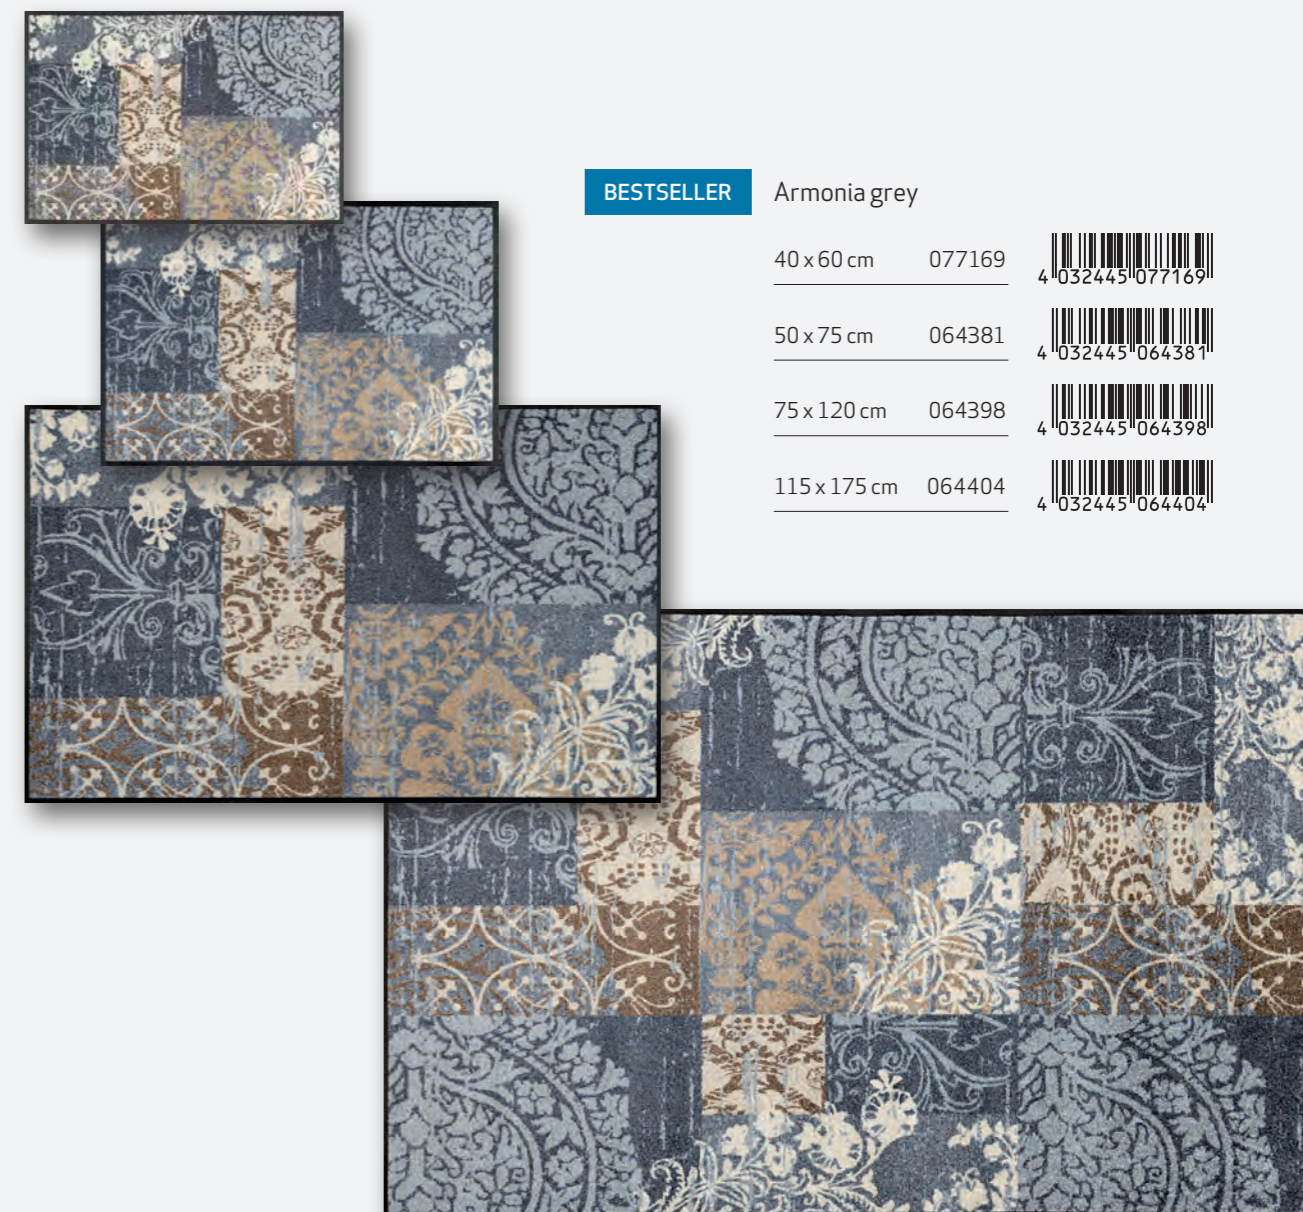

**BESTSELLER**

Armonia grey

40 x 60 cm	077169	
50 x 75 cm	064381	
75 x 120 cm	064398	
115 x 175 cm	064404	

Interior

Scratchy beige 75 x 120 cm

Scratchy beige

50 x 75 cm	067658	
75 x 120 cm	079651	
60 x 180 cm	067665	