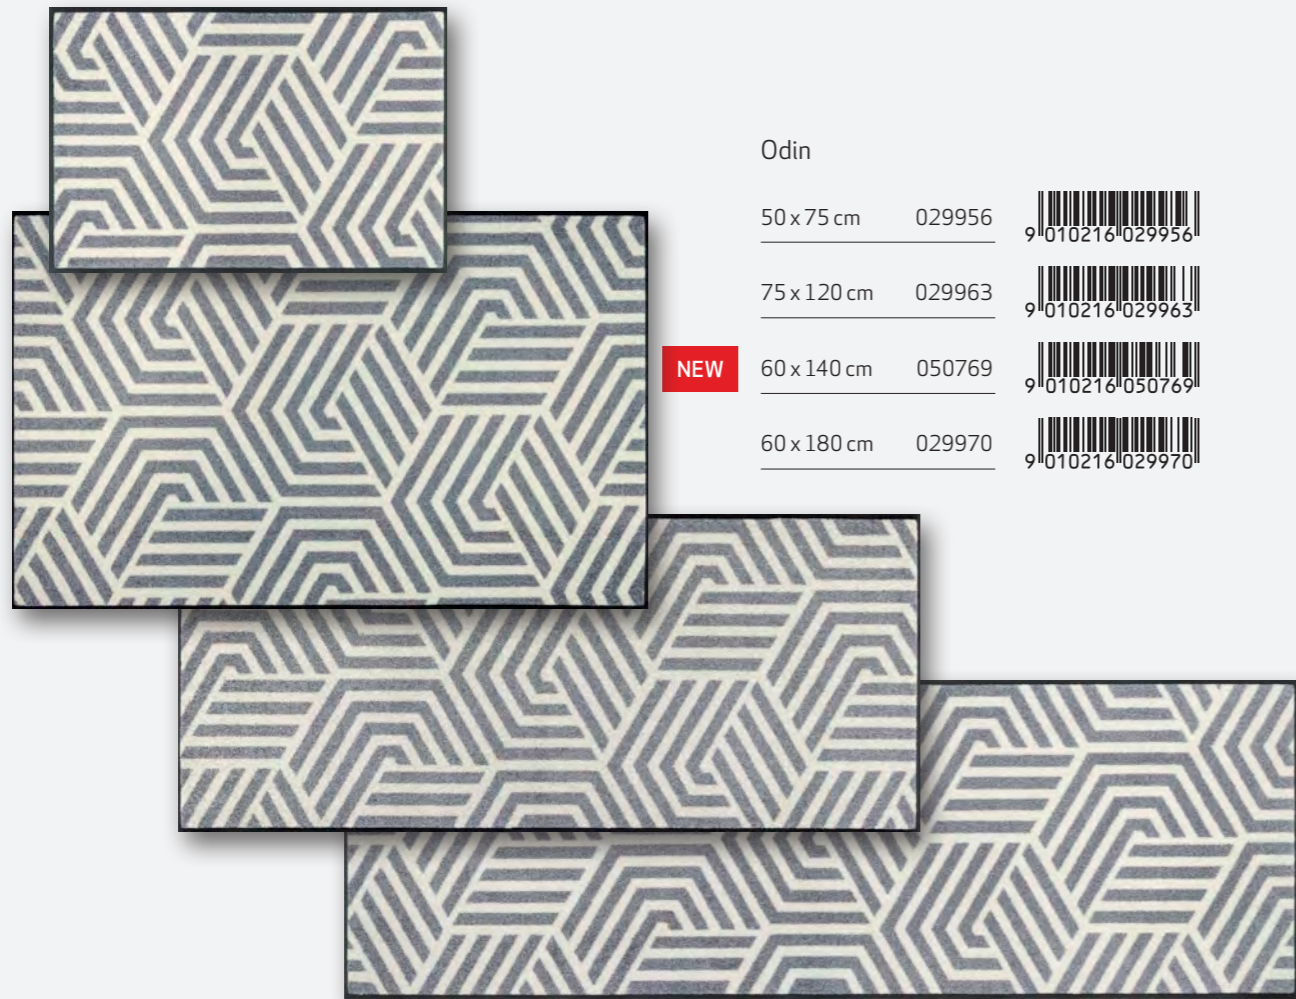

Odin

50 x 75 cm 029956

75 x 120 cm 029963

NEW 60 x 140 cm 050769

60 x 180 cm 029970

BESTSELLER

Kalmar

50 x 75 cm 026016

75 x 120 cm 026023

115 x 175 cm 026047

60 x 180 cm 020540

75 x 190 cm 026030